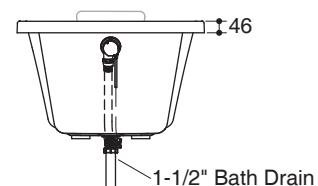

PLAIN BATH K-45970X

Features

- Acrylic and reinforced with fiberglass
- Drop-in
- Includes pillow head
- Includes anti slip
- Includes pop-up drain and overflow
- 1600 x 750 x 470 mm

Codes/Standards Applicable

Specified model meets or exceeds the following:

- ANSI Z124.1.2

Technical Information

Fixture:	
Basin area:	
Basin area bottom	1135 x 478 mm
Basin area top	1505 x 658 mm
To overflow:	
Water depth	310 mm
Capacity	200 liters
Drain hole	ø38 mm (1-1/2")
Overflow hole	ø50 mm
Weight	22 kg
*Approximate measurements for comparison only.	

Dimensions are approximate.

Unit: mm

Minimum access panel for drain W500 x H450 mm

Note: The recommended dimension for installation can be adjusted according to user preferences and layout.

Product Diagram

คุณลักษณะ

- อะคริลิกเสริมใยแก้ว
- แบบฝัง
- พร้อมหมอนรองศีรษะ
- พร้อมแถบกันลื่น
- พร้อมสะดืออ่างและท่อना้ล้น
- 1600 x 750 x 470 มม.

มาตรฐาน

- คุณสมบัติตามมาตรฐาน
- ANSI Z124.1.2

ข้อมูลผลิตภัณฑ์

ข้อมูลอ่างอาบน้ำ	
พื้นที่ด้านล่าง	1135 x 478 มม.
พื้นที่ด้านบน	1505 x 658 มม.
ถึงระดับน้ำล้น:	
ระดับน้ำลึก	310 มม.
ความจุ	200 ลิตร
ขนาดรูท่อน้ำทิ้ง	Ø38 มม. (1-1/2")
ขนาดรูน้ำล้น	Ø50 มม.
น้ำหนัก	22 กก.
*ระยะค่าประมาณสำหรับเพื่อเปรียบเทียบเท่านั้น	