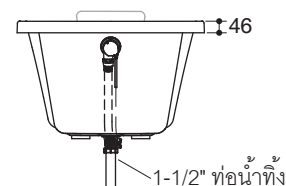

Dimensions are approximate.

Unit: mm

Minimum access panel for drain W500 x H450 mm

Note: The recommended dimension for installation can be adjusted according to user preferences and layout.

Product Diagram

คุณลักษณะ

- อะคริลิกเสริมใยแก้ว
- แบบฝัง
- พร้อมหมอนรองศีรษะ
- พร้อมแถบกันลื่น
- พร้อมสะดืออ่างและท่อना้ล้น
- 1600 x 750 x 470 มม.

มาตรฐาน

- คุณสมบัติตามมาตรฐาน
- ANSI Z124.1.2

ข้อมูลผลิตภัณฑ์

ข้อมูลอ่างอาบน้ำ	
พื้นที่ด้านล่าง	1135 x 478 มม.
พื้นที่ด้านบน	1505 x 658 มม.
ถึงระดับน้ำล้น:	
ระดับน้ำลึก	310 มม.
ความจุ	200 ลิตร
ขนาดรูท่อน้ำทิ้ง	Ø38 มม. (1-1/2")
ขนาดรูน้ำล้น	Ø50 มม.
น้ำหนัก	22 กก.
*ระยะค่าประมาณสำหรับเพื่อเปรียบเทียบเท่านั้น	

ข้อสังเกตสำหรับการติดตั้ง

ติดตั้งผลิตภัณฑ์โดยใช้คู่มือข้อแนะนำการติดตั้ง
พื้นที่ เซอร์องรับอ่างอาบน้ำต้องสามารถรับน้ำหนักอย่างน้อย 343 กก./ตร.ม.
อ่างอาบน้ำถูกออกแบบสำหรับการติดตั้งแบบฝังเท่านั้น

รุ่นผลิตภัณฑ์

ขนาดระยะแสดงค่าโดยประมาณ
หน่วย: มม.

ช่องซ่อมบำรุงทางน้ำทิ้งมีขนาดอย่างน้อย กว้าง 500 x สูง 450 มม.

หมายเหตุ: ระยะแนะนำการติดตั้งสามารถปรับได้ตามความเหมาะสมของผู้ใช้งานและพื้นที่ติดตั้ง

ภาพแสดงผลิตภัณฑ์