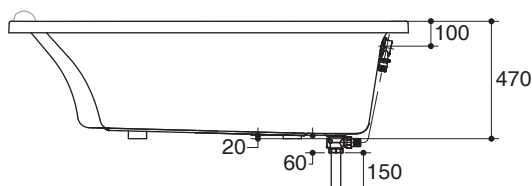

PLAIN BATH K-45970X

Features

- Acrylic and reinforced with fiberglass
- Drop-in
- Includes pillow head
- Includes anti slip
- Includes pop-up drain and overflow
- 1600 x 750 x 470 mm

Codes/Standards Applicable

Specified model meets or exceeds the following:

- ANSI Z124.1.2

Technical Information

Fixture:	
Basin area:	
Basin area bottom	1135 x 478 mm
Basin area top	1505 x 658 mm
To overflow:	
Water depth	310 mm
Capacity	200 liters
Drain hole	ø38 mm (1-1/2")
Overflow hole	ø50 mm
Weight	22 kg
*Approximate measurements for comparison only.	

Dimensions are approximate.

Unit: mm

Minimum access panel for drain W500 x H450 mm

Note: The recommended dimension for installation can be adjusted according to user preferences and layout.

Product Diagram

คุณลักษณะ

- อะคริลิกเสริมใยแก้ว
- แบบฝัง
- พร้อมหมอนรองศีรษะ
- พร้อมแถบกันลื่น
- พร้อมสะดืออ่างและท่อना้ล้น
- 1600 x 750 x 470 มม.

มาตรฐาน

- คุณสมบัติตามมาตรฐาน
- ANSI Z124.1.2

ข้อมูลผลิตภัณฑ์

ข้อมูลอ่างอาบน้ำ	
พื้นที่ด้านล่าง	1135 x 478 มม.
พื้นที่ด้านบน	1505 x 658 มม.
ถึงระดับน้ำล้น:	
ระดับน้ำลึก	310 มม.
ความจุ	200 ลิตร
ขนาดรูท่อน้ำทิ้ง	Ø38 มม. (1-1/2")
ขนาดรูน้ำล้น	Ø50 มม.
น้ำหนัก	22 กก.
*ระยะค่าประมาณสำหรับเพื่อเปรียบเทียบเท่านั้น	