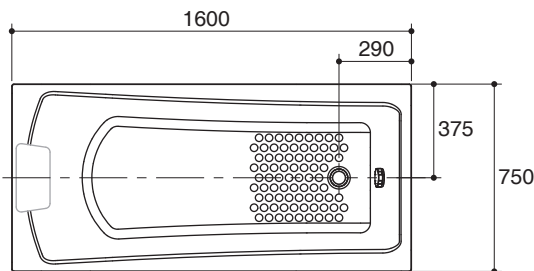

รุ่นผลิตภัณฑ์

รุ่น	ชื่อผลิตภัณฑ์	สี/วัสดุเคลือบผิว
K-45970X	อ่างอาบน้ำอะคริลิกพร้อมสะดืออ่างแบบป๊อปอัพ รุ่นวาเลนเซีย 1600	WK: สีขาว
K-45970X-F58	อ่างอาบน้ำอะคริลิกพร้อมสะดืออ่างแบบป๊อปอัพ ที่พักศีรษะ และกันลื่น รุ่นวาเลนเซีย 1600	WK: สีขาว

ขนาดระยะแสดงค่าโดยประมาณ
หน่วย: มม.

ช่องซ่อมบำรุงทางน้ำทิ้งมีขนาดอย่างน้อย กว้าง 500 x สูง 450 มม.