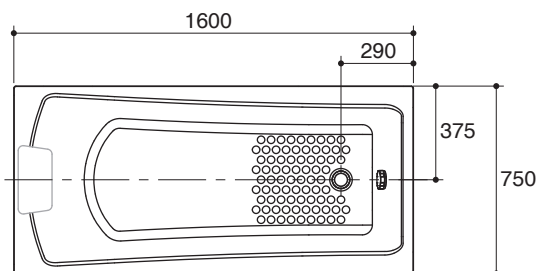

PLAIN BATH K-45970X

Features

- Acrylic and reinforced with fiberglass
- Drop-in
- Includes pillow head
- Includes anti slip
- Includes pop-up drain and overflow
- 1600 x 750 x 470 mm

Codes/Standards Applicable

Specified model meets or exceeds the following:

- ANSI Z124.1.2

Technical Information

Fixture:	
Basin area:	
Basin area bottom	1135 x 478 mm
Basin area top	1505 x 658 mm
To overflow:	
Water depth	310 mm
Capacity	200 liters
Drain hole	ø38 mm (1-1/2")
Overflow hole	ø50 mm
Weight	22 kg
*Approximate measurements for comparison only.	

Dimensions are approximate.

Unit: mm

Minimum access panel for drain W500 x H450 mm

Note: The recommended dimension for installation can be adjusted according to user preferences and layout.

Product Diagram

คุณลักษณะ

- อะคริลิกเสริมใยแก้ว
- แบบฝัง
- พร้อมหมอนรองศีรษะ
- พร้อมแถบกันลื่น
- พร้อมสะดืออ่างและท่อना้ล้น
- 1600 x 750 x 470 มม.

มาตรฐาน

- คุณสมบัติตามมาตรฐาน
- ANSI Z124.1.2

ข้อมูลผลิตภัณฑ์

ข้อมูลอ่างอาบน้ำ	
พื้นที่ด้านล่าง	1135 x 478 มม.
พื้นที่ด้านบน	1505 x 658 มม.
ถึงระดับน้ำล้น:	
ระดับน้ำลึก	310 มม.
ความจุ	200 ลิตร
ขนาดรูท่อน้ำทิ้ง	Ø38 มม. (1-1/2")
ขนาดรูน้ำล้น	Ø50 มม.
น้ำหนัก	22 กก.
*ระยะค่าประมาณสำหรับเพื่อเปรียบเทียบเท่านั้น	