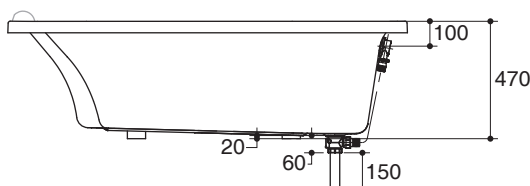

หมายเหตุ: ระยะแนะนำการติดตั้งสามารถปรับได้ตามความเหมาะสมของผู้ใช้งานและพื้นที่ติดตั้ง

ภาพแสดงผลิตภัณฑ์